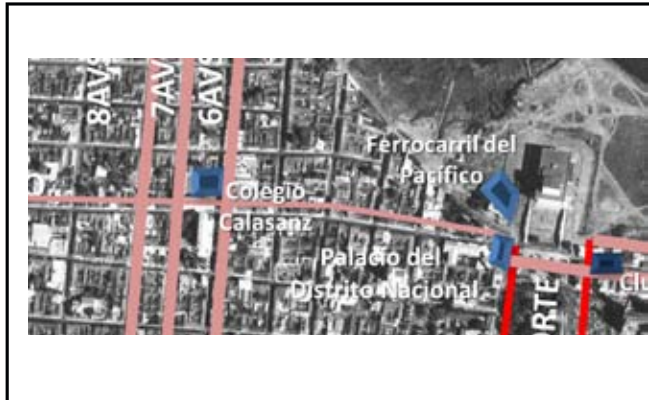

1. IDENTIFICACIÓN

Ubicación	Posición Georeferenciada
Barrio San Sebastián 7 C. NO 702	X= 578602.167 Y= 1344130.779

2. PLANO DE UBICACIÓN

3. FOTO DEL EDIFICIO PRE-TERREMOTO

4. FOTO DEL EDIFICIO POST-TERREMOTO