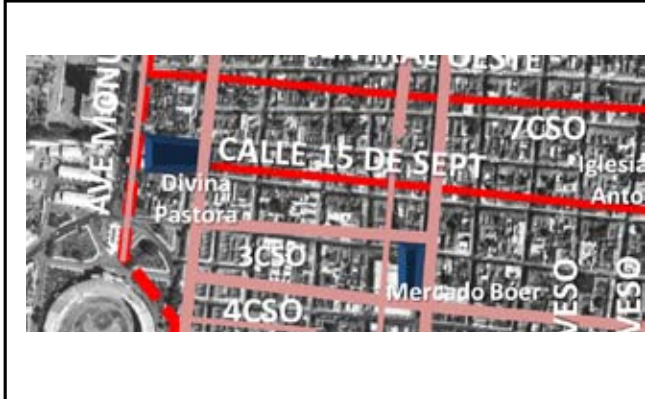

1. IDENTIFICACIÓN

Ubicación	Posición Georeferenciada
Barrio San José 2 C. SO 1203	X= 578114.79 Y= 1343465.818

2. PLANO DE UBICACIÓN

3. FOTO DEL EDIFICIO PRE-TERREMOTO

4. FOTO DEL EDIFICIO POST-TERREMOTO

5. IMAGEN ACTUAL DEL SITIO