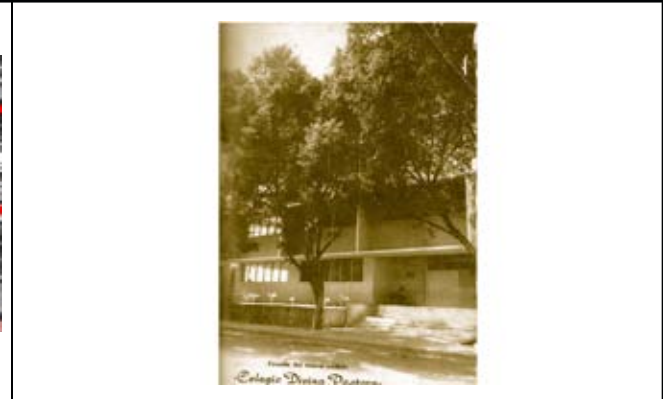

1. IDENTIFICACIÓN

Ubicación	Posición Georeferenciada
Barrio San José 2 C. SO 1203	X= 578114.79 Y= 1343465.818

2. PLANO DE UBICACIÓN

3. FOTO DEL EDIFICIO PRE-TERREMOTO

4. FOTO DEL EDIFICIO POST-TERREMOTO

5. IMAGEN ACTUAL DEL SITIO